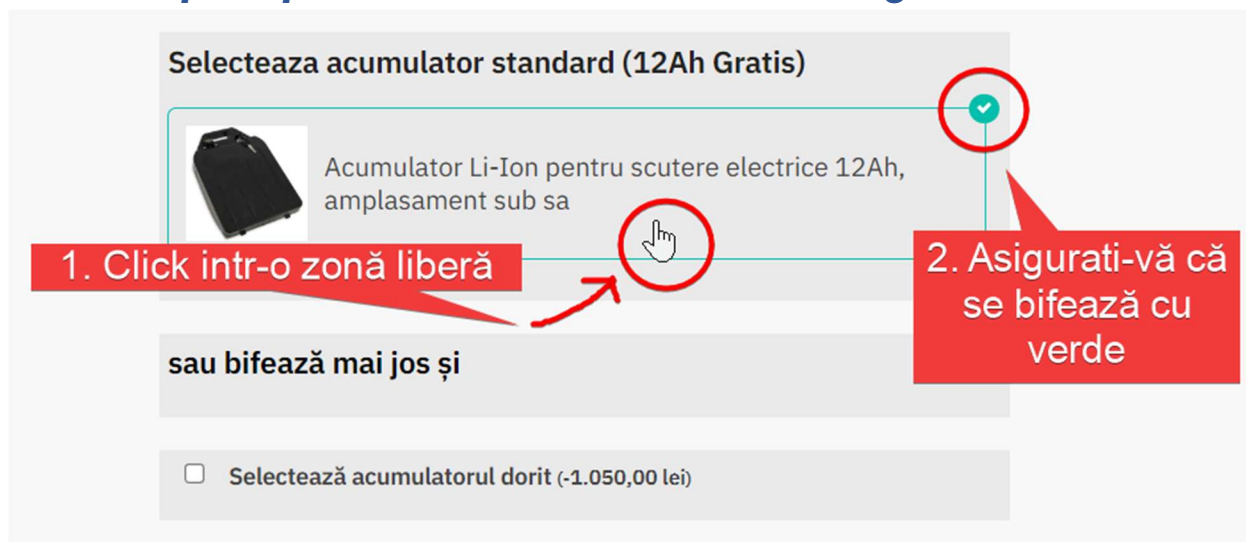

SELECTARE ACUMULATORI SCUTERE ELECTRICE TROTTY

1. Selectează Culoarea dorită

2. Dacă optezi pentru Acumulatorul standard gratis

ADĂUGAȚI PRODUSUL IN COȘ

3. Dacă vrei să îți alegi Acumulatorul dorit, bifează Checkbox-ul și va apărea o listă cu toți acumulatorii compatibili