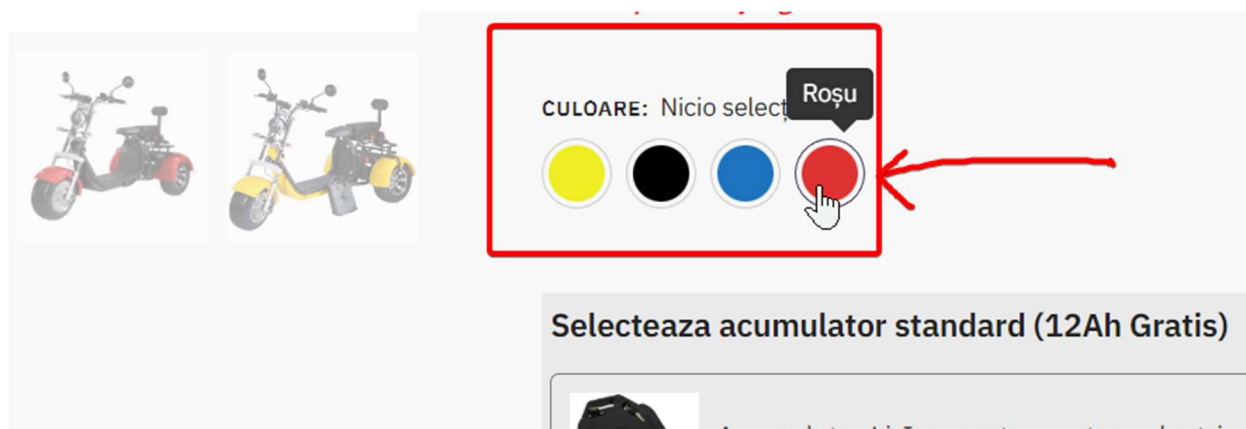

SELECTARE ACUMULATORI SCUTERE ELECTRICE TROTTY

1. Selectează Culoarea dorită

2. Dacă optezi pentru Acumulatorul standard gratis

ADĂUGAȚI PRODUSUL IN COȘ

3. Dacă vrei să îți alegi Acumulatorul dorit, bifează Checkbox-ul și va apărea o listă cu toți acumulatorii compatibili